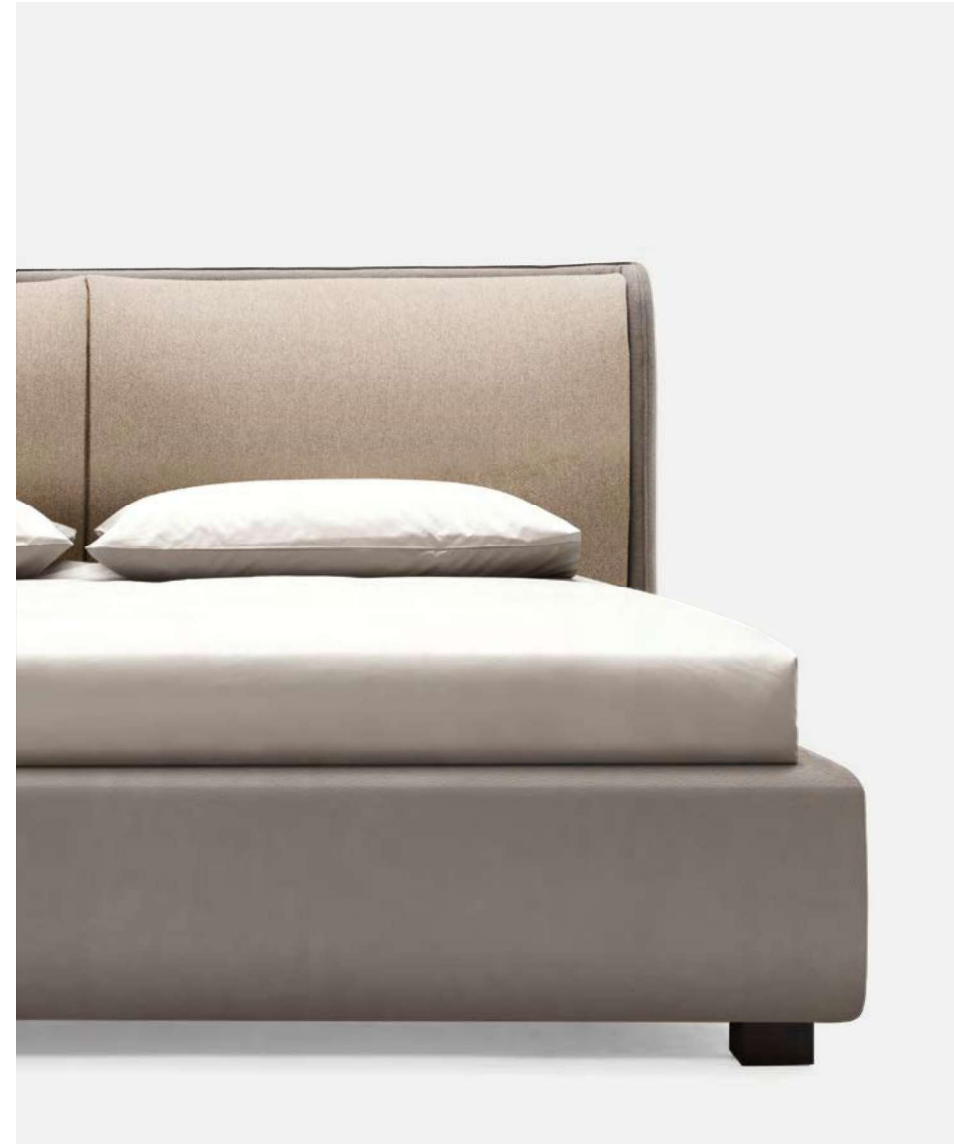

Dolly reinterpreta l'elemento testiera con originalità, incorporando in un elemento avvolgente due cuscini da scegliere nella stessa finitura o in una finitura diversa, per un effetto bicolore o bimateriale. Nato come letto contenitore, Dolly è disponibile anche con rete fissa e diverse varianti di piedino.

Dolly reinterprets the headboard element with originality, incorporating in an enveloping element two pillows to choose either in the same finish or in a different finish, for a two-tone or two-material effect. Originally designed as a storage bed, Dolly is also available with a fixed frame and different foot variants.

# Dolly

CS6086

design by DLSSM

032 /033

Letti /Beds

Dolly Mix  
Universal  
Neat

Letto /Bed  
Comodino /Drawer nightstand  
Tappeto /Rug

CS6086-MIX P15 / Voss S9F - Bouclé SLV  
CS6096-4A P151 / P9C  
CS7229